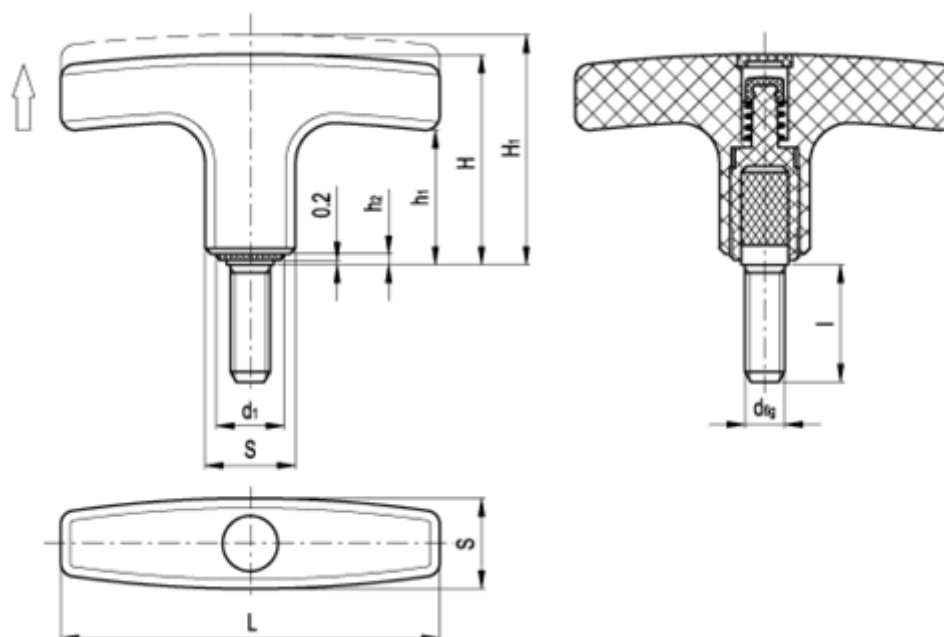

Varenummer: 2304032782  
Beskrivelse: E+G T-greb indstilleligt  
L.652-X/80 p-M10x30

## Mål

$d_1 = 15$   
 $d_{6H} = M10$   
 $H = 42$   
 $h_1 = 27$   
 $H_1 = 46$   
 $h_2 = 1$   
 $l = 30$   
 $L = 80$

$S = 20 \times 20$   
Tandantal = 20